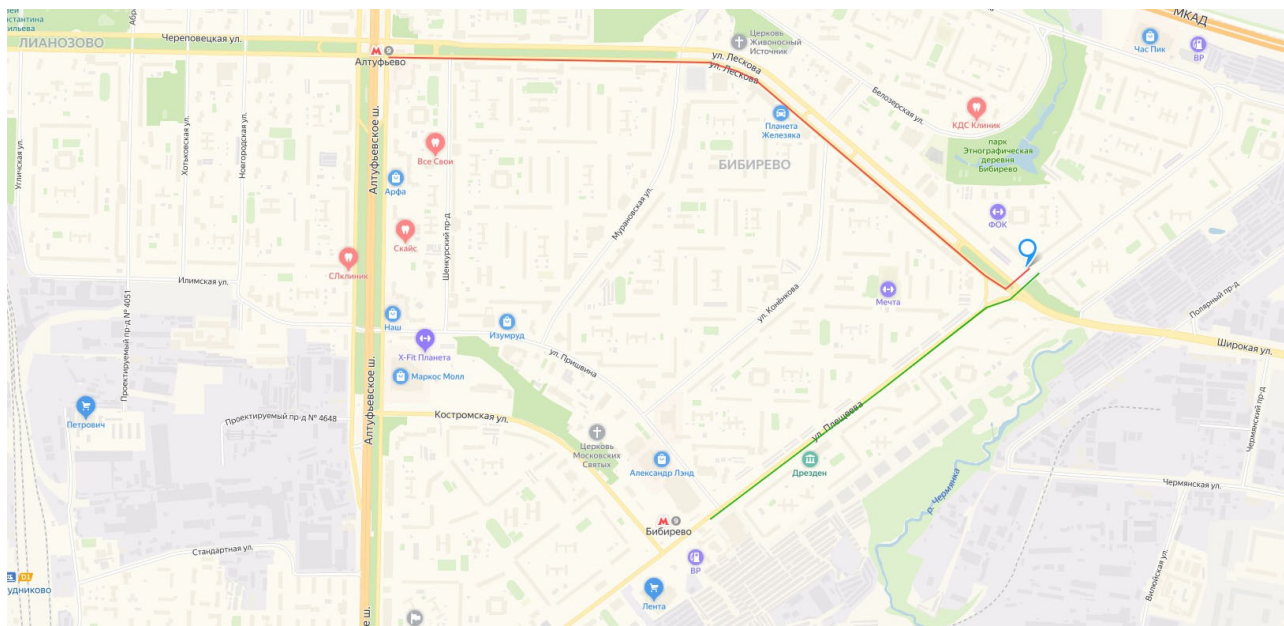

Время работы: ежедневно с 9:00 до 21:00

Адрес: 127543, Москва, Лескова, дом 25. Вход с восточного торца дома. Ориентир - вывеска "Дом быта".

Схема проезда

Проезд от метро Бибирево

Выходите из первого вагона, поднимаетесь на поверхность, Вам нужна остановка автобуса или маршрутного такси №290 маршрута. Садитесь в транспорт и едете до остановки "Корнейчука 58" (пятая остановка). Переходите дорогу - Вы нас нашли.

Проезд от метро Алтуфьево

Выходите из последнего вагона, поднимаетесь на поверхность, Вам нужна остановка автобусов или маршрутных такси №259, №601, №774 или троллейбуса №80. Едете до остановки Лескова, дом 25. Переходите дорогу - Вы нас нашли.

Координаты для навигатора: 55.891671 37.622595